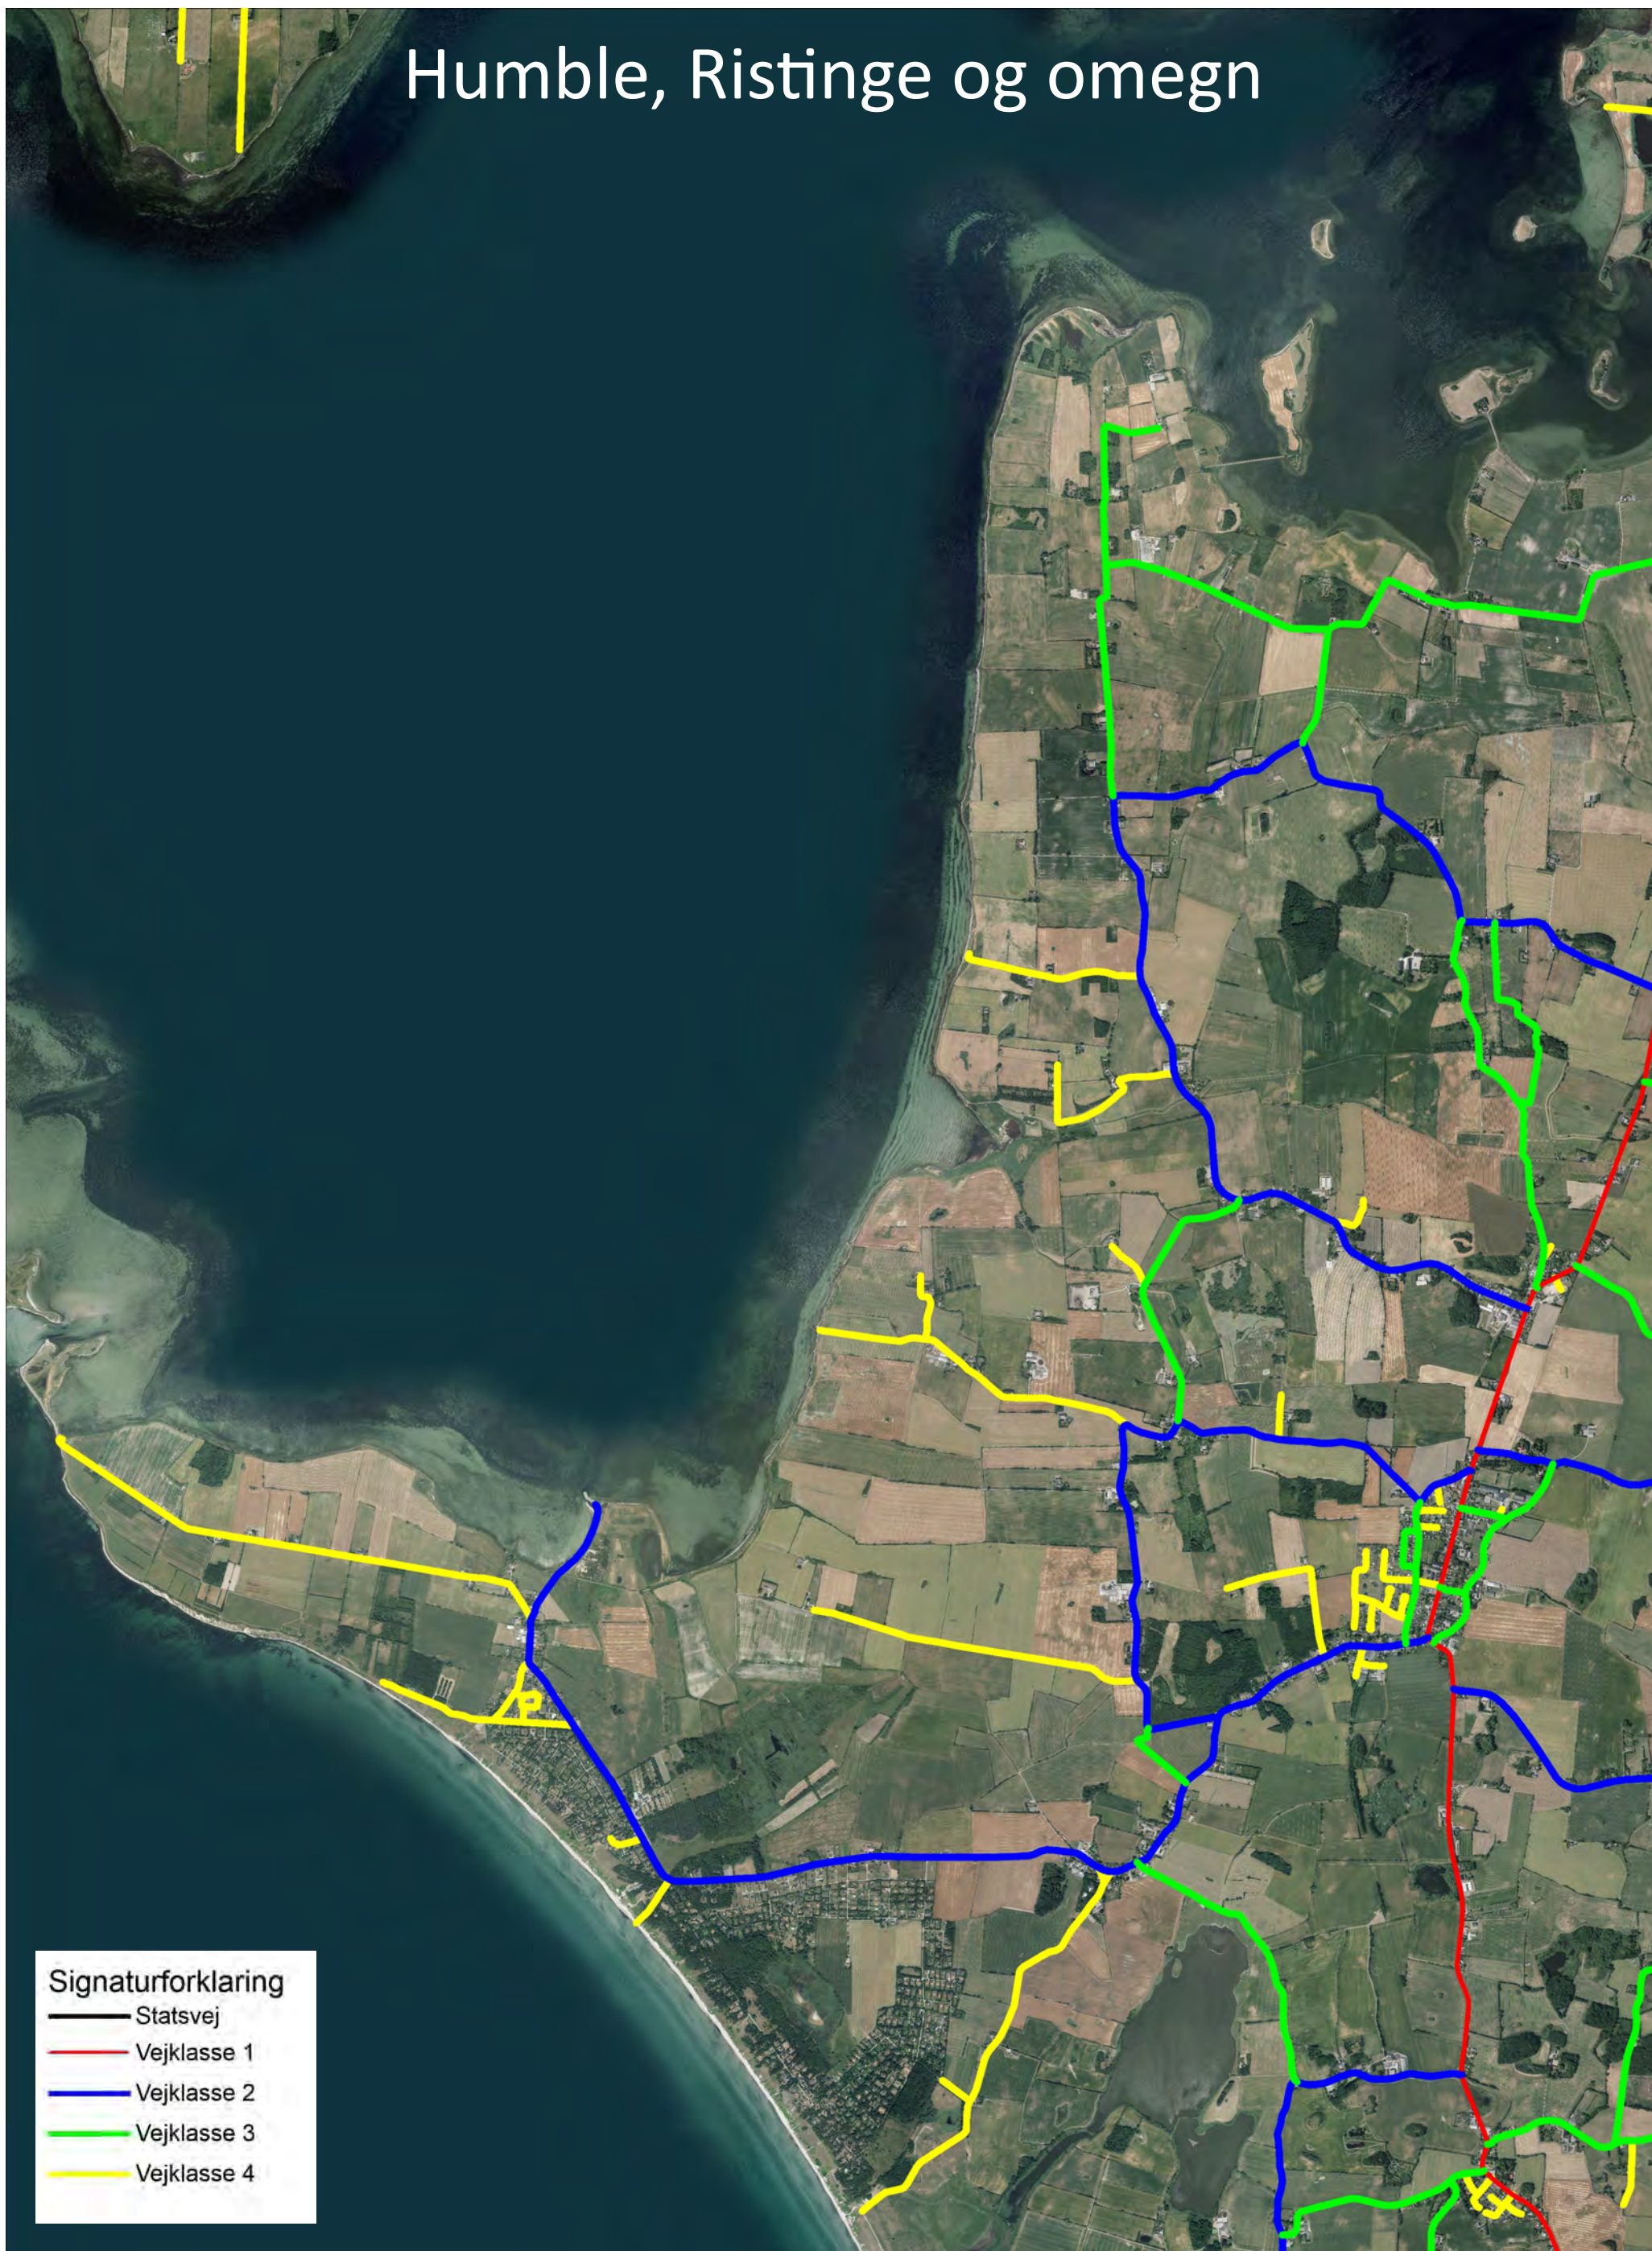

Vejklasser

Nordlangeland

Signaturforklaring

- Statsvej
- Vejkasse 1
- Vejkasse 2
- Vejkasse 3
- Vejkasse 4

Vejklasser

Tranekær og mod nord

Signaturforklaring

- Statsvej
- Vejklasse 1
- Vejklasse 2
- Vejklasse 3
- Vejklasse 4

Vejklasser

Tullebølle og omegn

Signaturforklaring

- Statsvej
- Vejklasse 1
- Vejklasse 2
- Vejklasse 3
- Vejklasse 4

Vejklasser

Rudkøbing og omegn

Signaturforklaring

- Statsvej
- Vejklasse 1
- Vejklasse 2
- Vejklasse 3
- Vejklasse 4

Vejklasser

Lindelse og mod vest

Humble, Ristinge og omegn

Signaturforklaring

- Statsvej
- Vejklasse 1
- Vejklasse 2
- Vejklasse 3
- Vejklasse 4

Vejklasser

Sydlangeland

Signaturforklaring