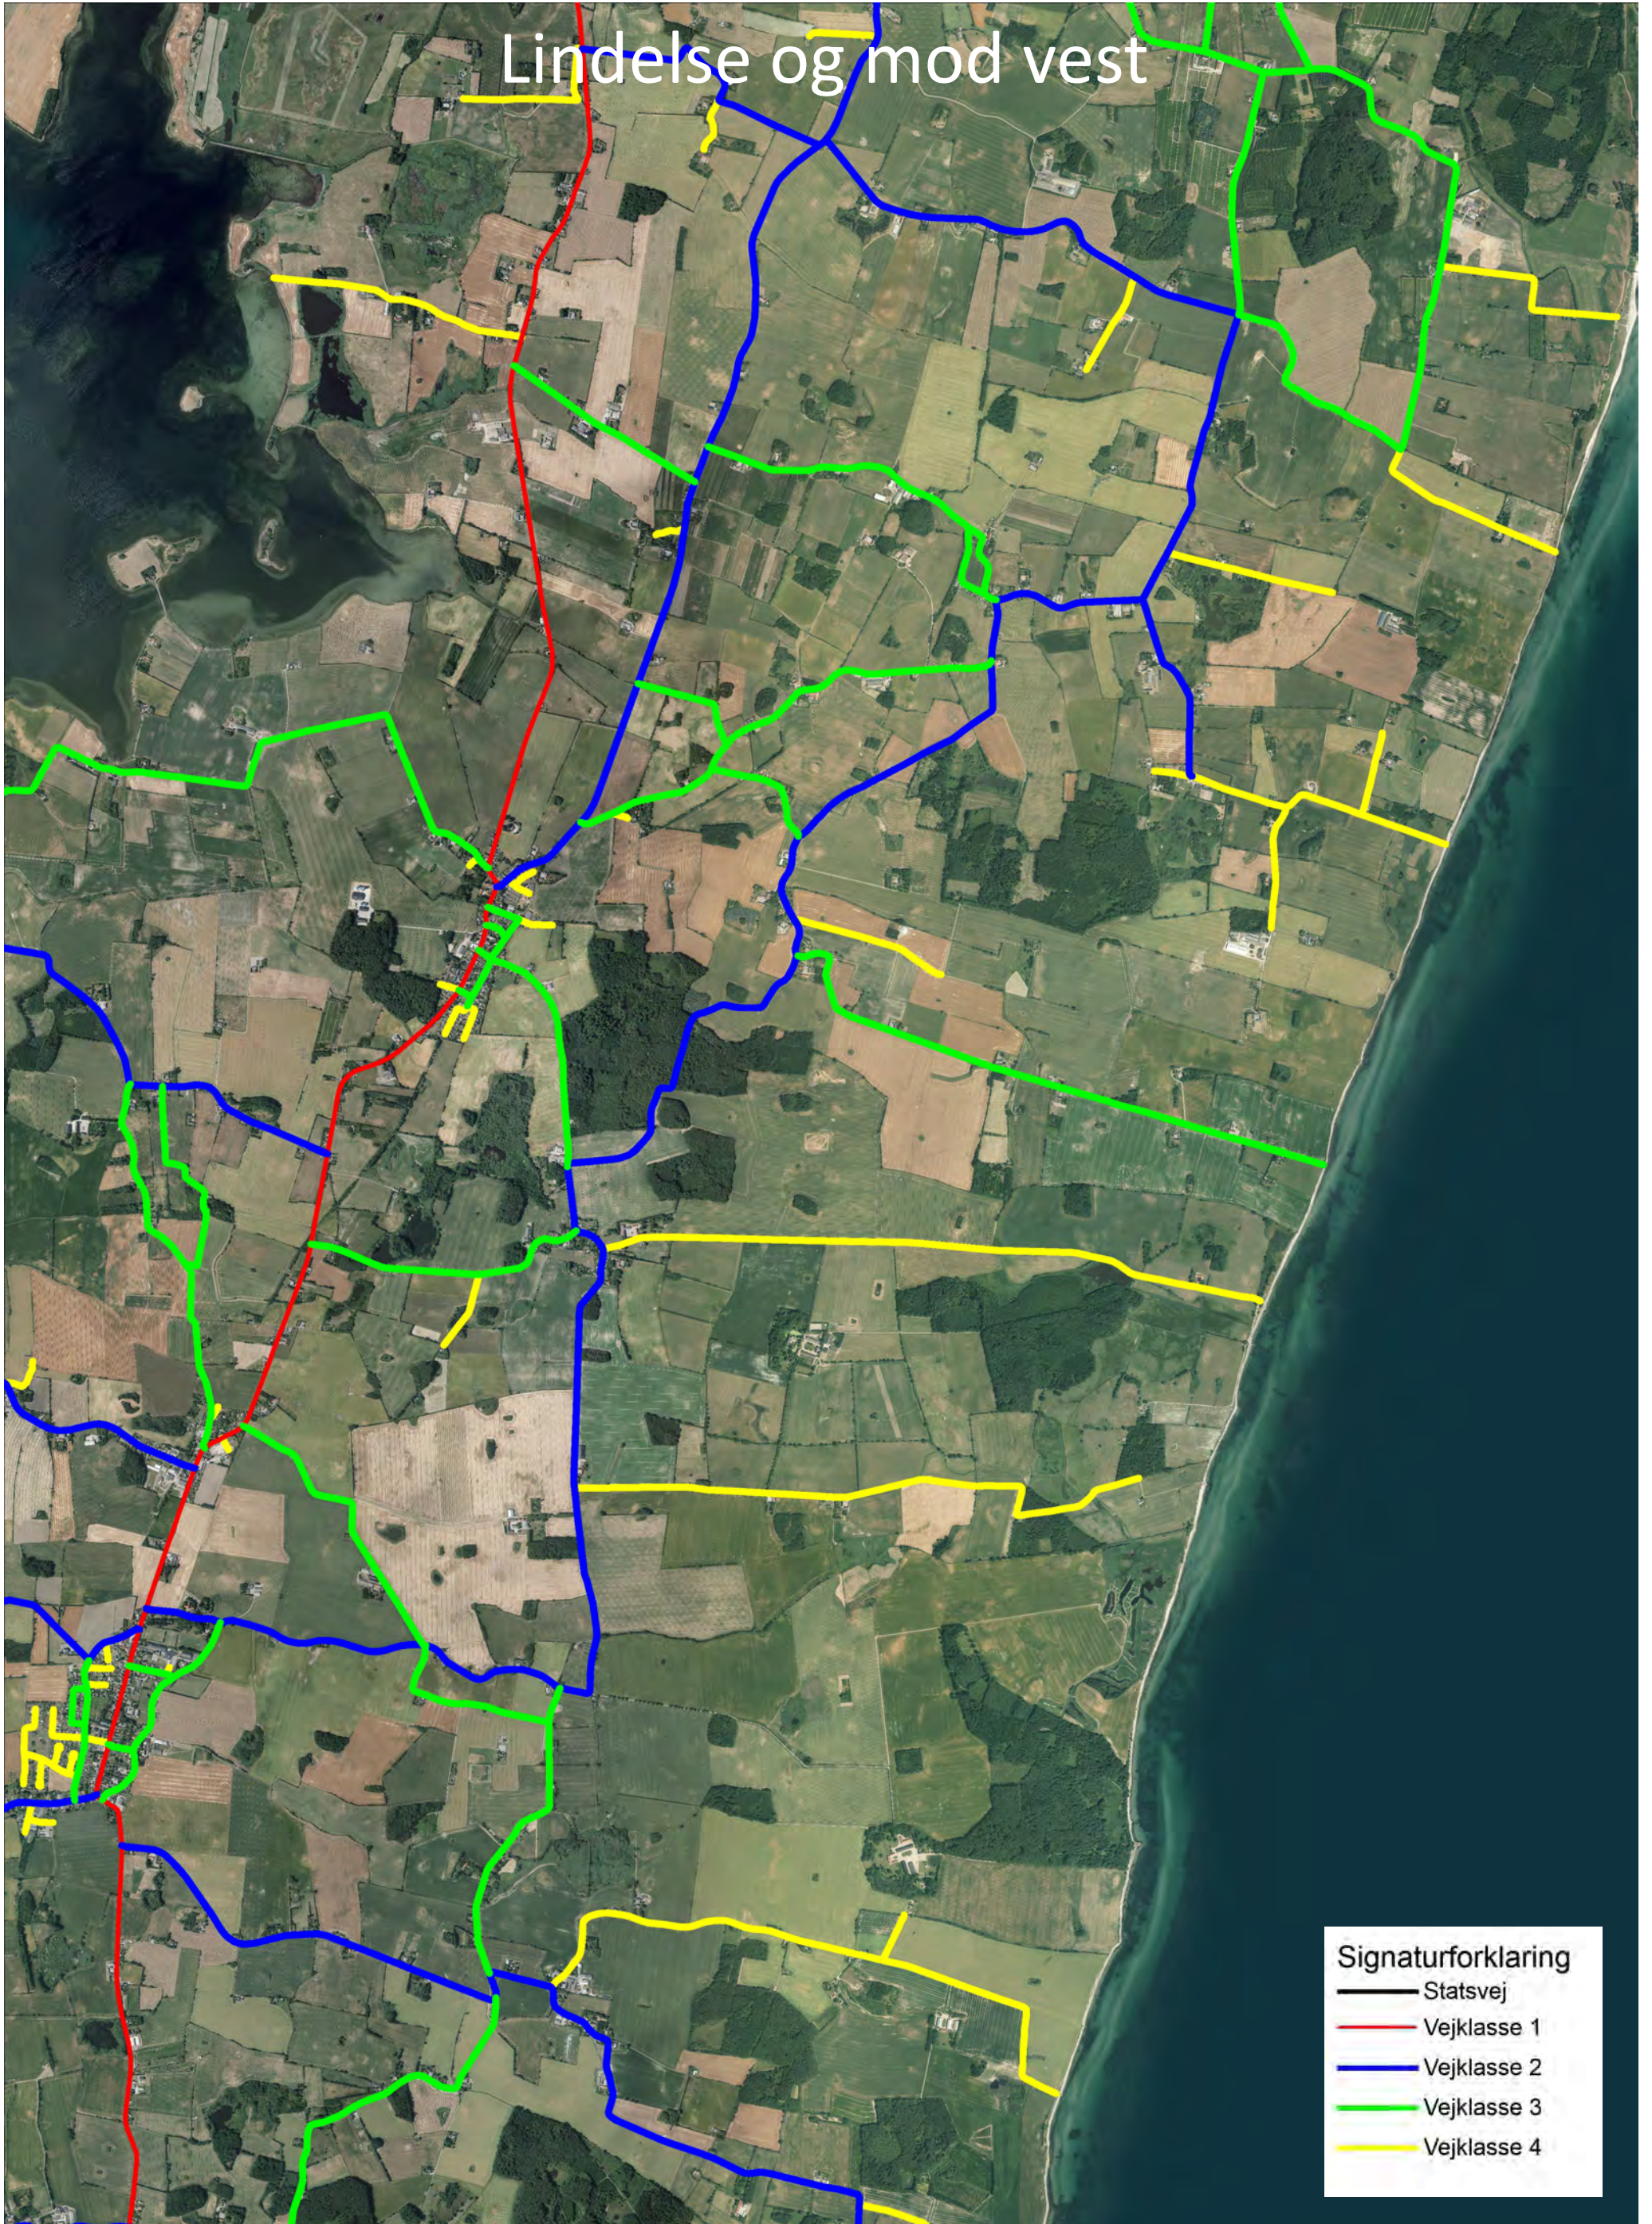

Vejklasser

Nordlangeland

Signaturforklaring

- Statsvej
- Vejkasse 1
- Vejkasse 2
- Vejkasse 3
- Vejkasse 4

Vejklasser

Tranekær og mod nord

Signaturforklaring

- Statsvej
- Vejklasse 1
- Vejklasse 2
- Vejklasse 3
- Vejklasse 4

Vejklasser

Tullebølle og omegn

Signaturforklaring

- Statsvej
- Vejklasse 1
- Vejklasse 2
- Vejklasse 3
- Vejklasse 4

Vejklasser

Rudkøbing og omegn

Signaturforklaring

- Statsvej
- Vejklasse 1
- Vejklasse 2
- Vejklasse 3
- Vejklasse 4

Vejklasser

Lindelse og mod vest

Humble, Ristinge og omegn

Signaturforklaring

- Statsvej
- Vejklasse 1
- Vejklasse 2
- Vejklasse 3
- Vejklasse 4

Vejklasser

Sydlangeland

Signaturforklaring