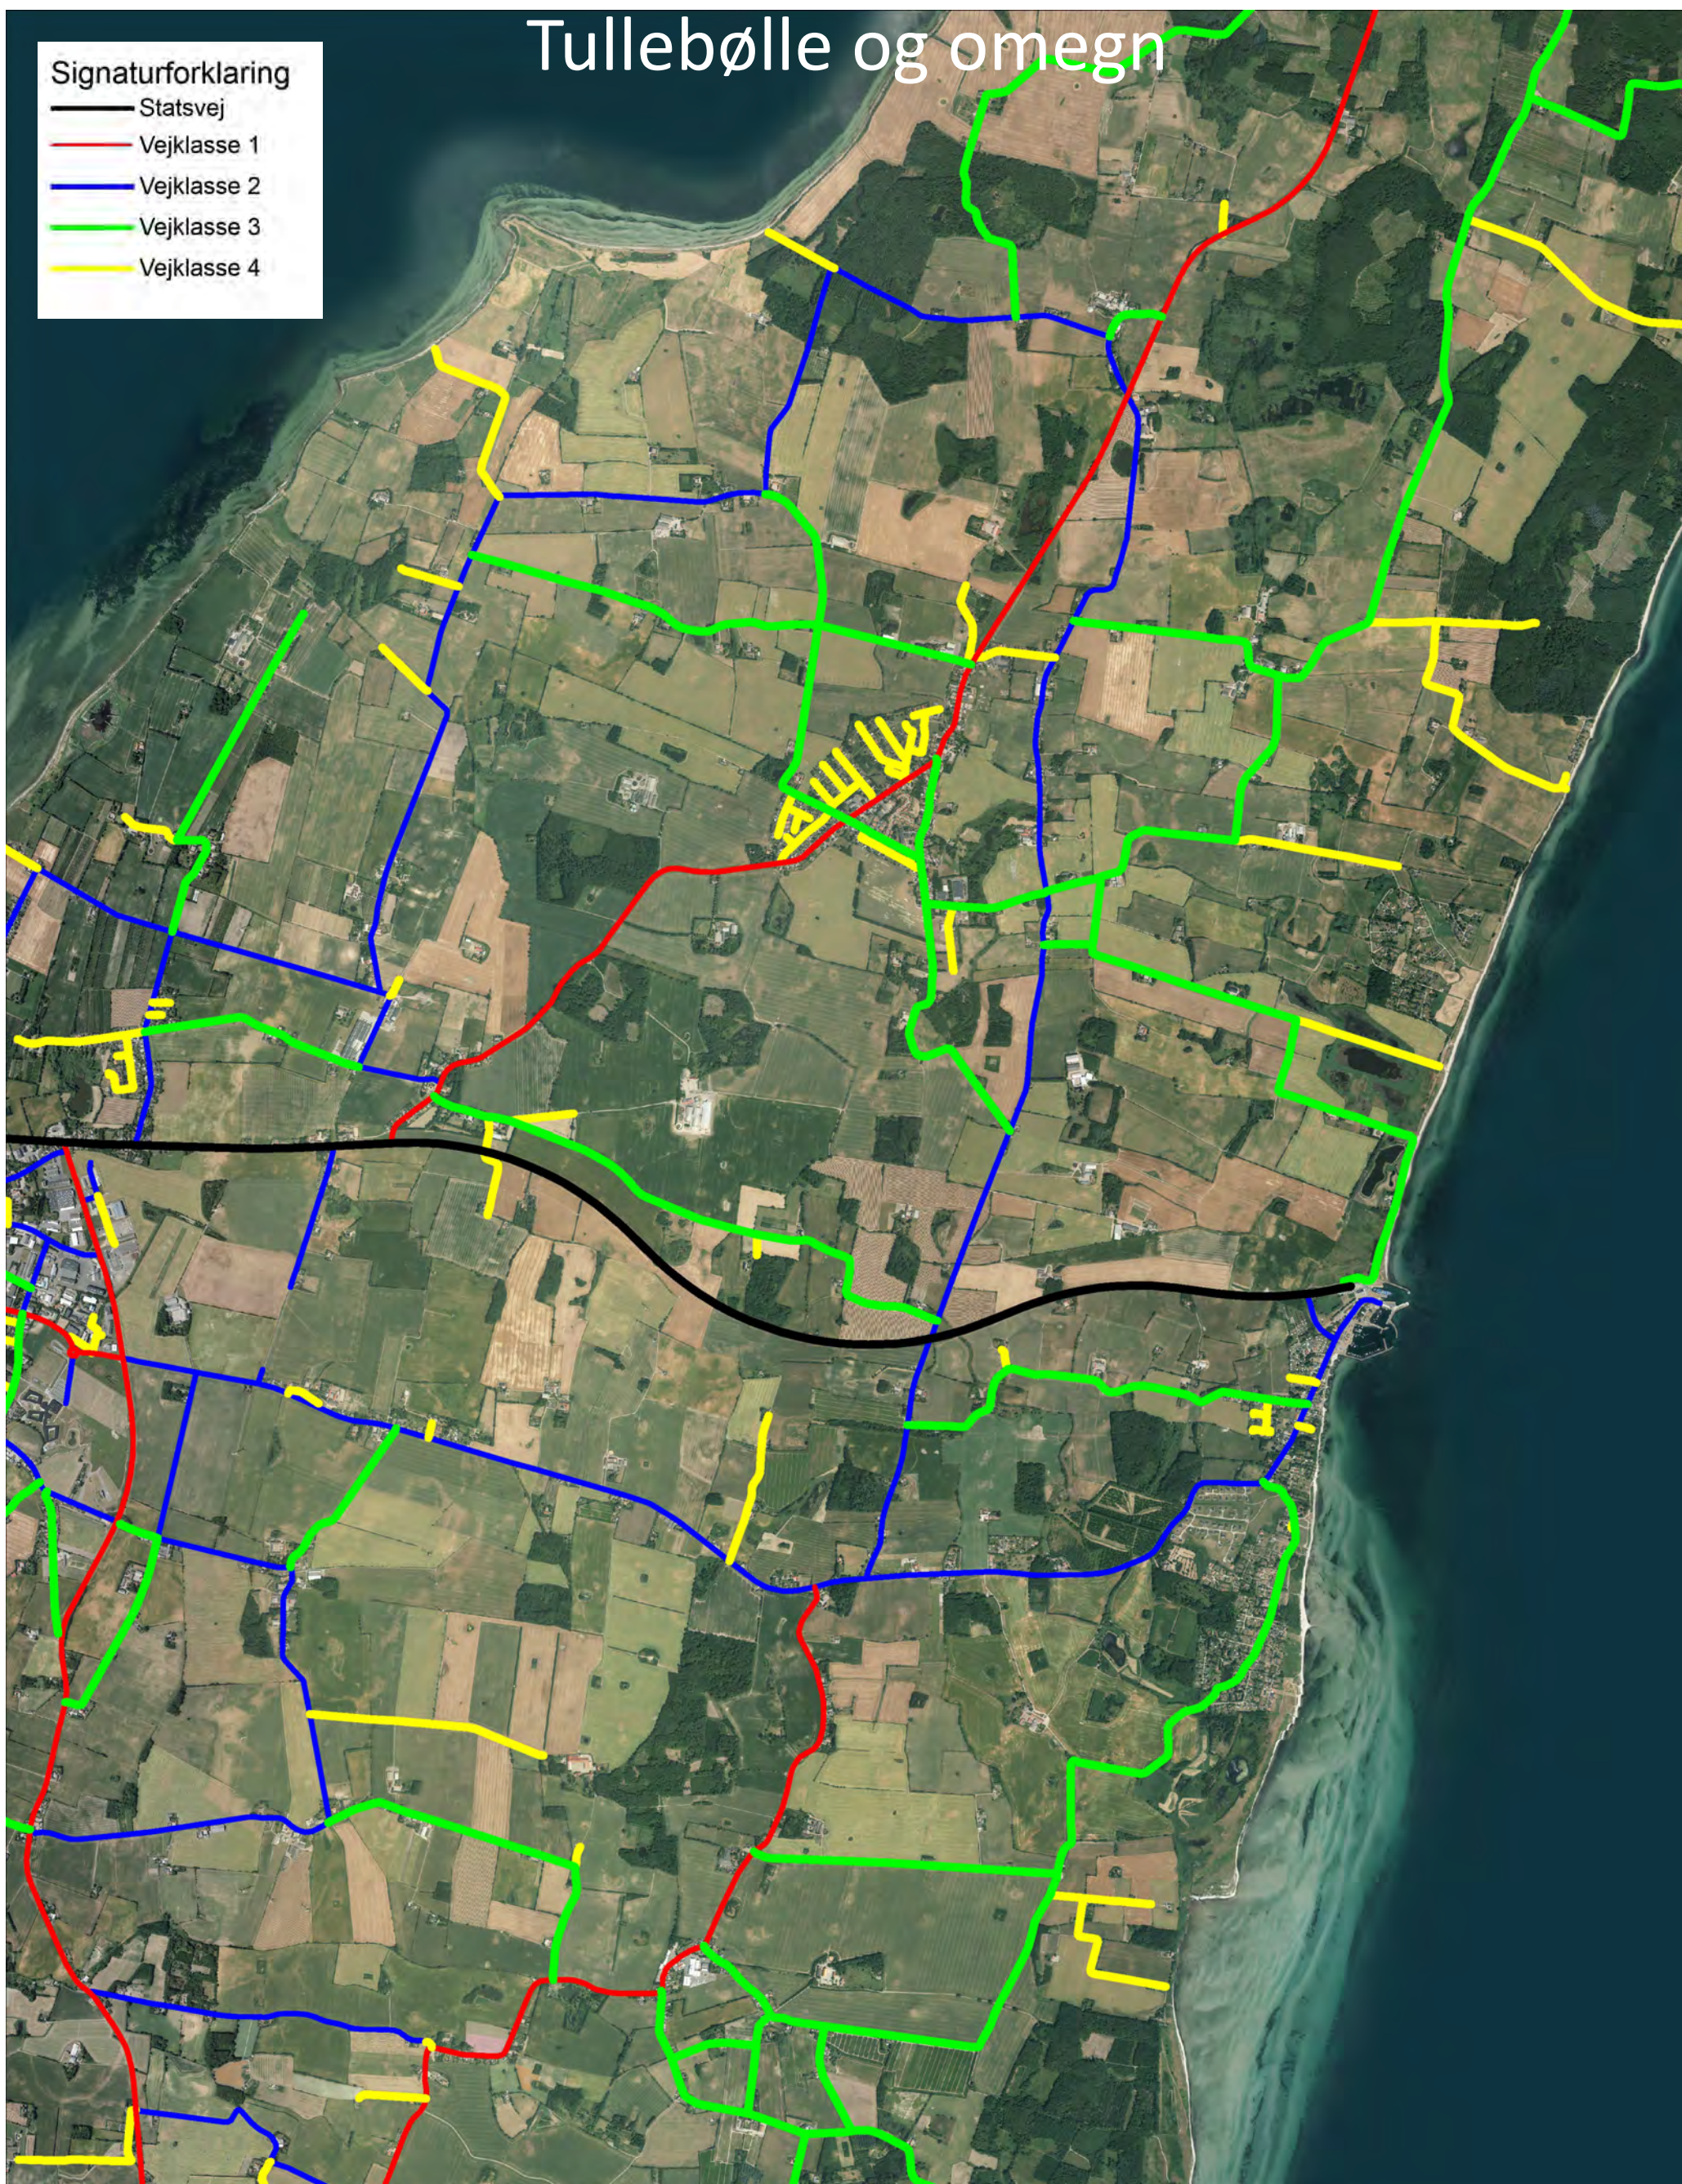

Vejklasser

Nordlangeland

Signaturforklaring

- Statsvej
- Vejkasse 1
- Vejkasse 2
- Vejkasse 3
- Vejkasse 4

Vejklasser

Tranekær og mod nord

Signaturforklaring

- Statsvej
- Vejklasse 1
- Vejklasse 2
- Vejklasse 3
- Vejklasse 4

Vejklasser

Tullebølle og omegn

Signaturforklaring

- Statsvej
- Vejklasse 1
- Vejklasse 2
- Vejklasse 3
- Vejklasse 4

Vejklasser

Rudkøbing og omegn

Signaturforklaring

- Statsvej
- Vejklasse 1
- Vejklasse 2
- Vejklasse 3
- Vejklasse 4

Vejklasser

Lindelse og mod vest

Humble, Ristinge og omegn

Signaturforklaring

- Statsvej
- Vejklasse 1
- Vejklasse 2
- Vejklasse 3
- Vejklasse 4

Vejklasser

Sydlangeland

Signaturforklaring