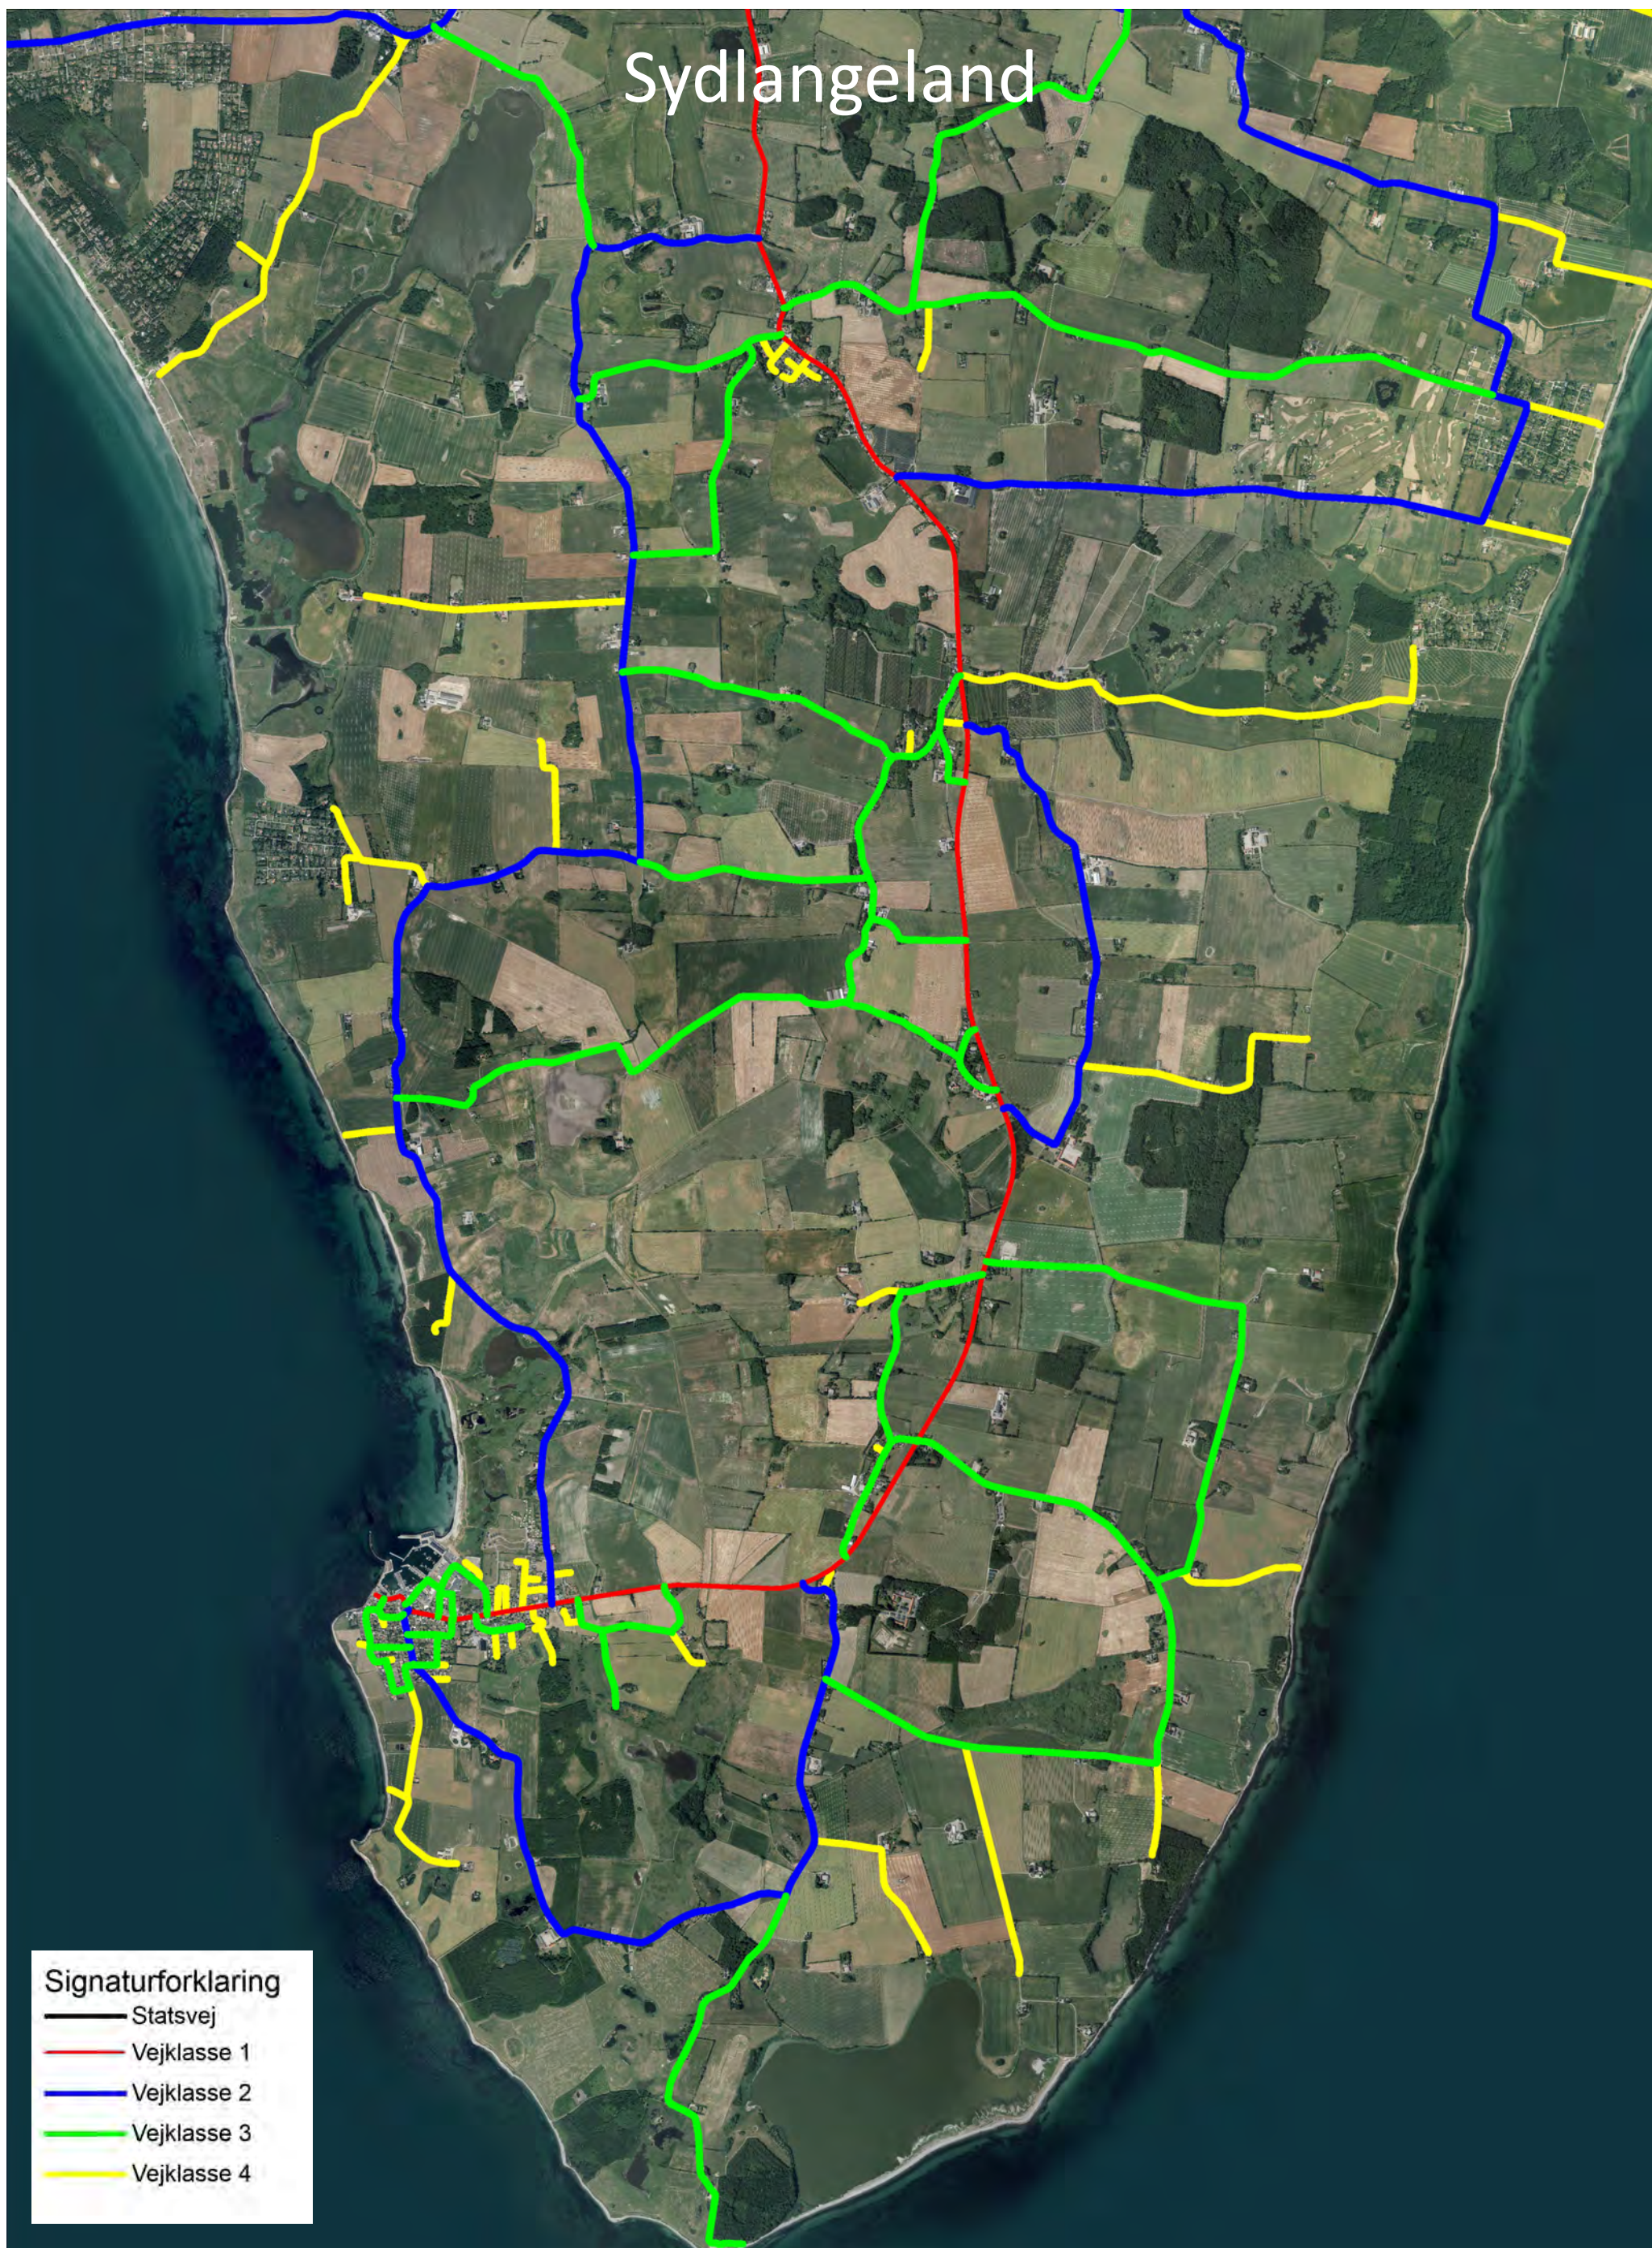

Vejklasser

Nordlangeland

Signaturforklaring

- Statsvej
- Vejkasse 1
- Vejkasse 2
- Vejkasse 3
- Vejkasse 4

Vejklasser

Tranekær og mod nord

Signaturforklaring

- Statsvej
- Vejklasse 1
- Vejklasse 2
- Vejklasse 3
- Vejklasse 4

Vejklasser

Tullebølle og omegn

Signaturforklaring

- Statsvej
- Vejklasse 1
- Vejklasse 2
- Vejklasse 3
- Vejklasse 4

Vejklasser

Rudkøbing og omegn

Signaturforklaring

- Statsvej
- Vejklasse 1
- Vejklasse 2
- Vejklasse 3
- Vejklasse 4

Vejklasser

Lindelse og mod vest

Humble, Ristinge og omegn

Signaturforklaring

- Statsvej
- Vejklasse 1
- Vejklasse 2
- Vejklasse 3
- Vejklasse 4

Vejklasser

Sydlangeland

Signaturforklaring