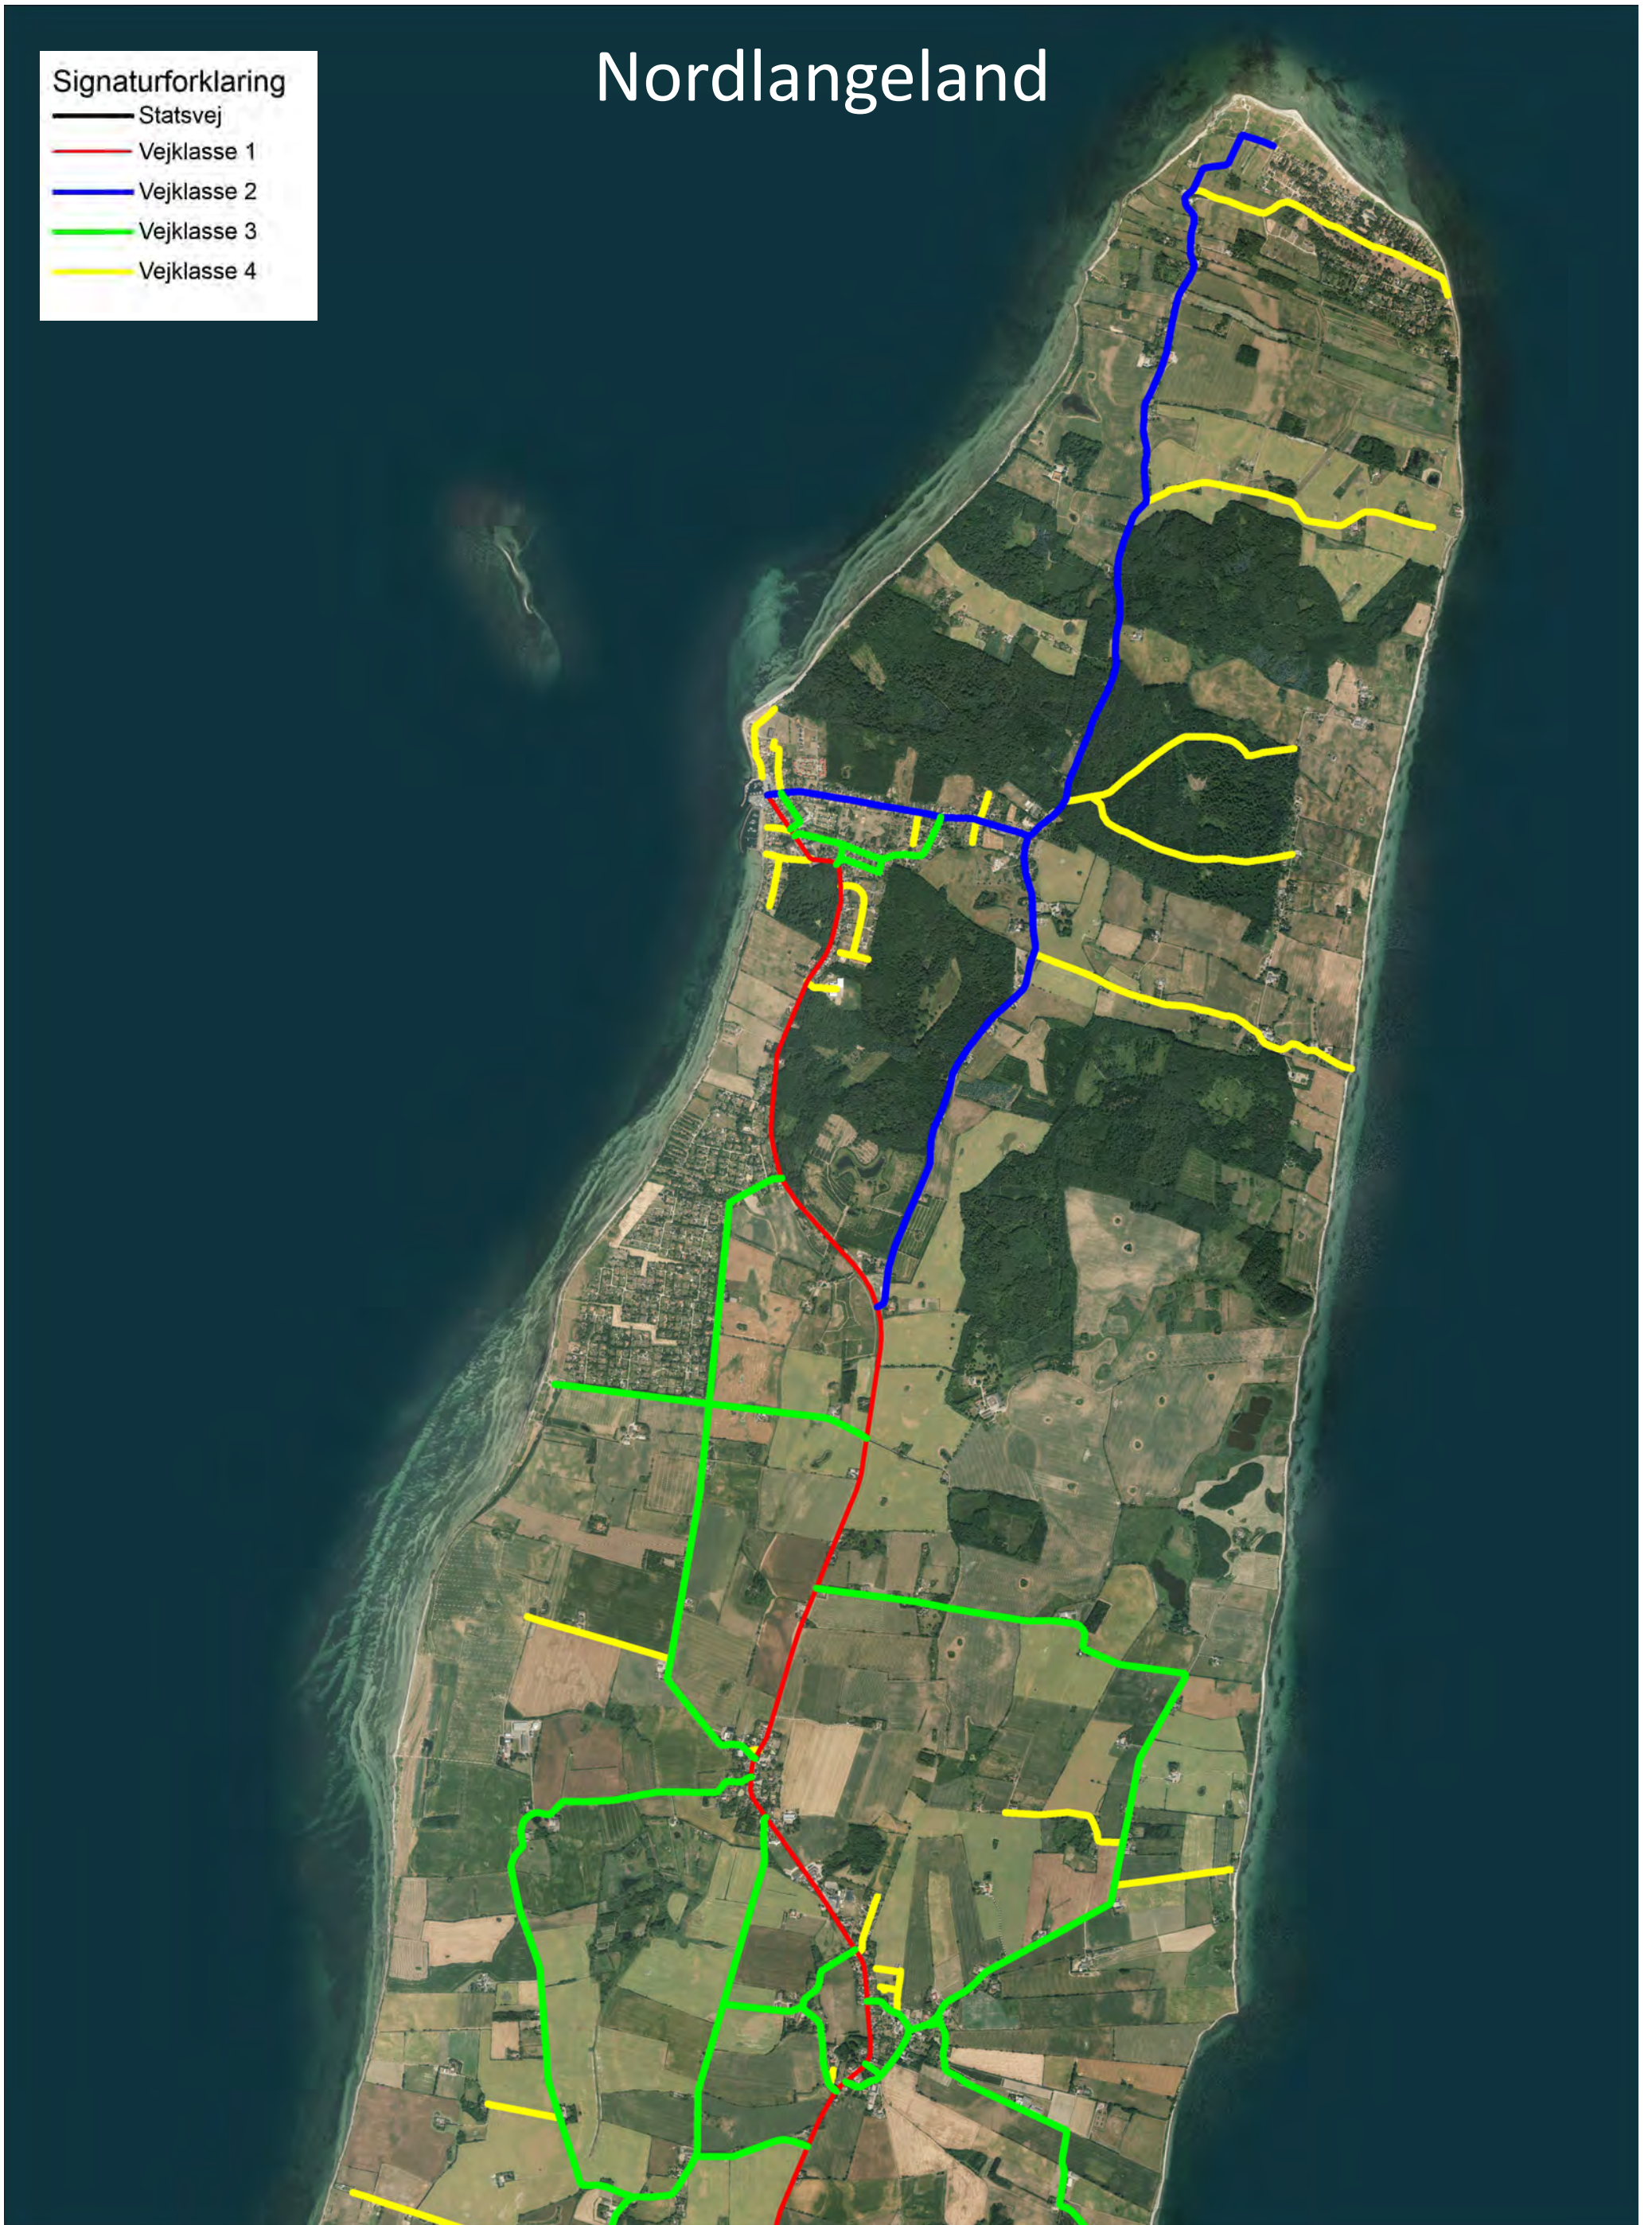

Vejklasser

Nordlangeland

Signaturforklaring

- Statsvej
- Vejkasse 1
- Vejkasse 2
- Vejkasse 3
- Vejkasse 4

Vejklasser

Tranekær og mod nord

Signaturforklaring

- Statsvej
- Vejklasse 1
- Vejklasse 2
- Vejklasse 3
- Vejklasse 4

Vejklasser

Tullebølle og omegn

Signaturforklaring

- Statsvej
- Vejklasse 1
- Vejklasse 2
- Vejklasse 3
- Vejklasse 4

Vejklasser

Rudkøbing og omegn

Signaturforklaring

- Statsvej
- Vejklasse 1
- Vejklasse 2
- Vejklasse 3
- Vejklasse 4

Vejklasser

Lindelse og mod vest

Humble, Ristinge og omegn

Signaturforklaring

- Statsvej
- Vejklasse 1
- Vejklasse 2
- Vejklasse 3
- Vejklasse 4

Vejklasser

Sydlangeland

Signaturforklaring