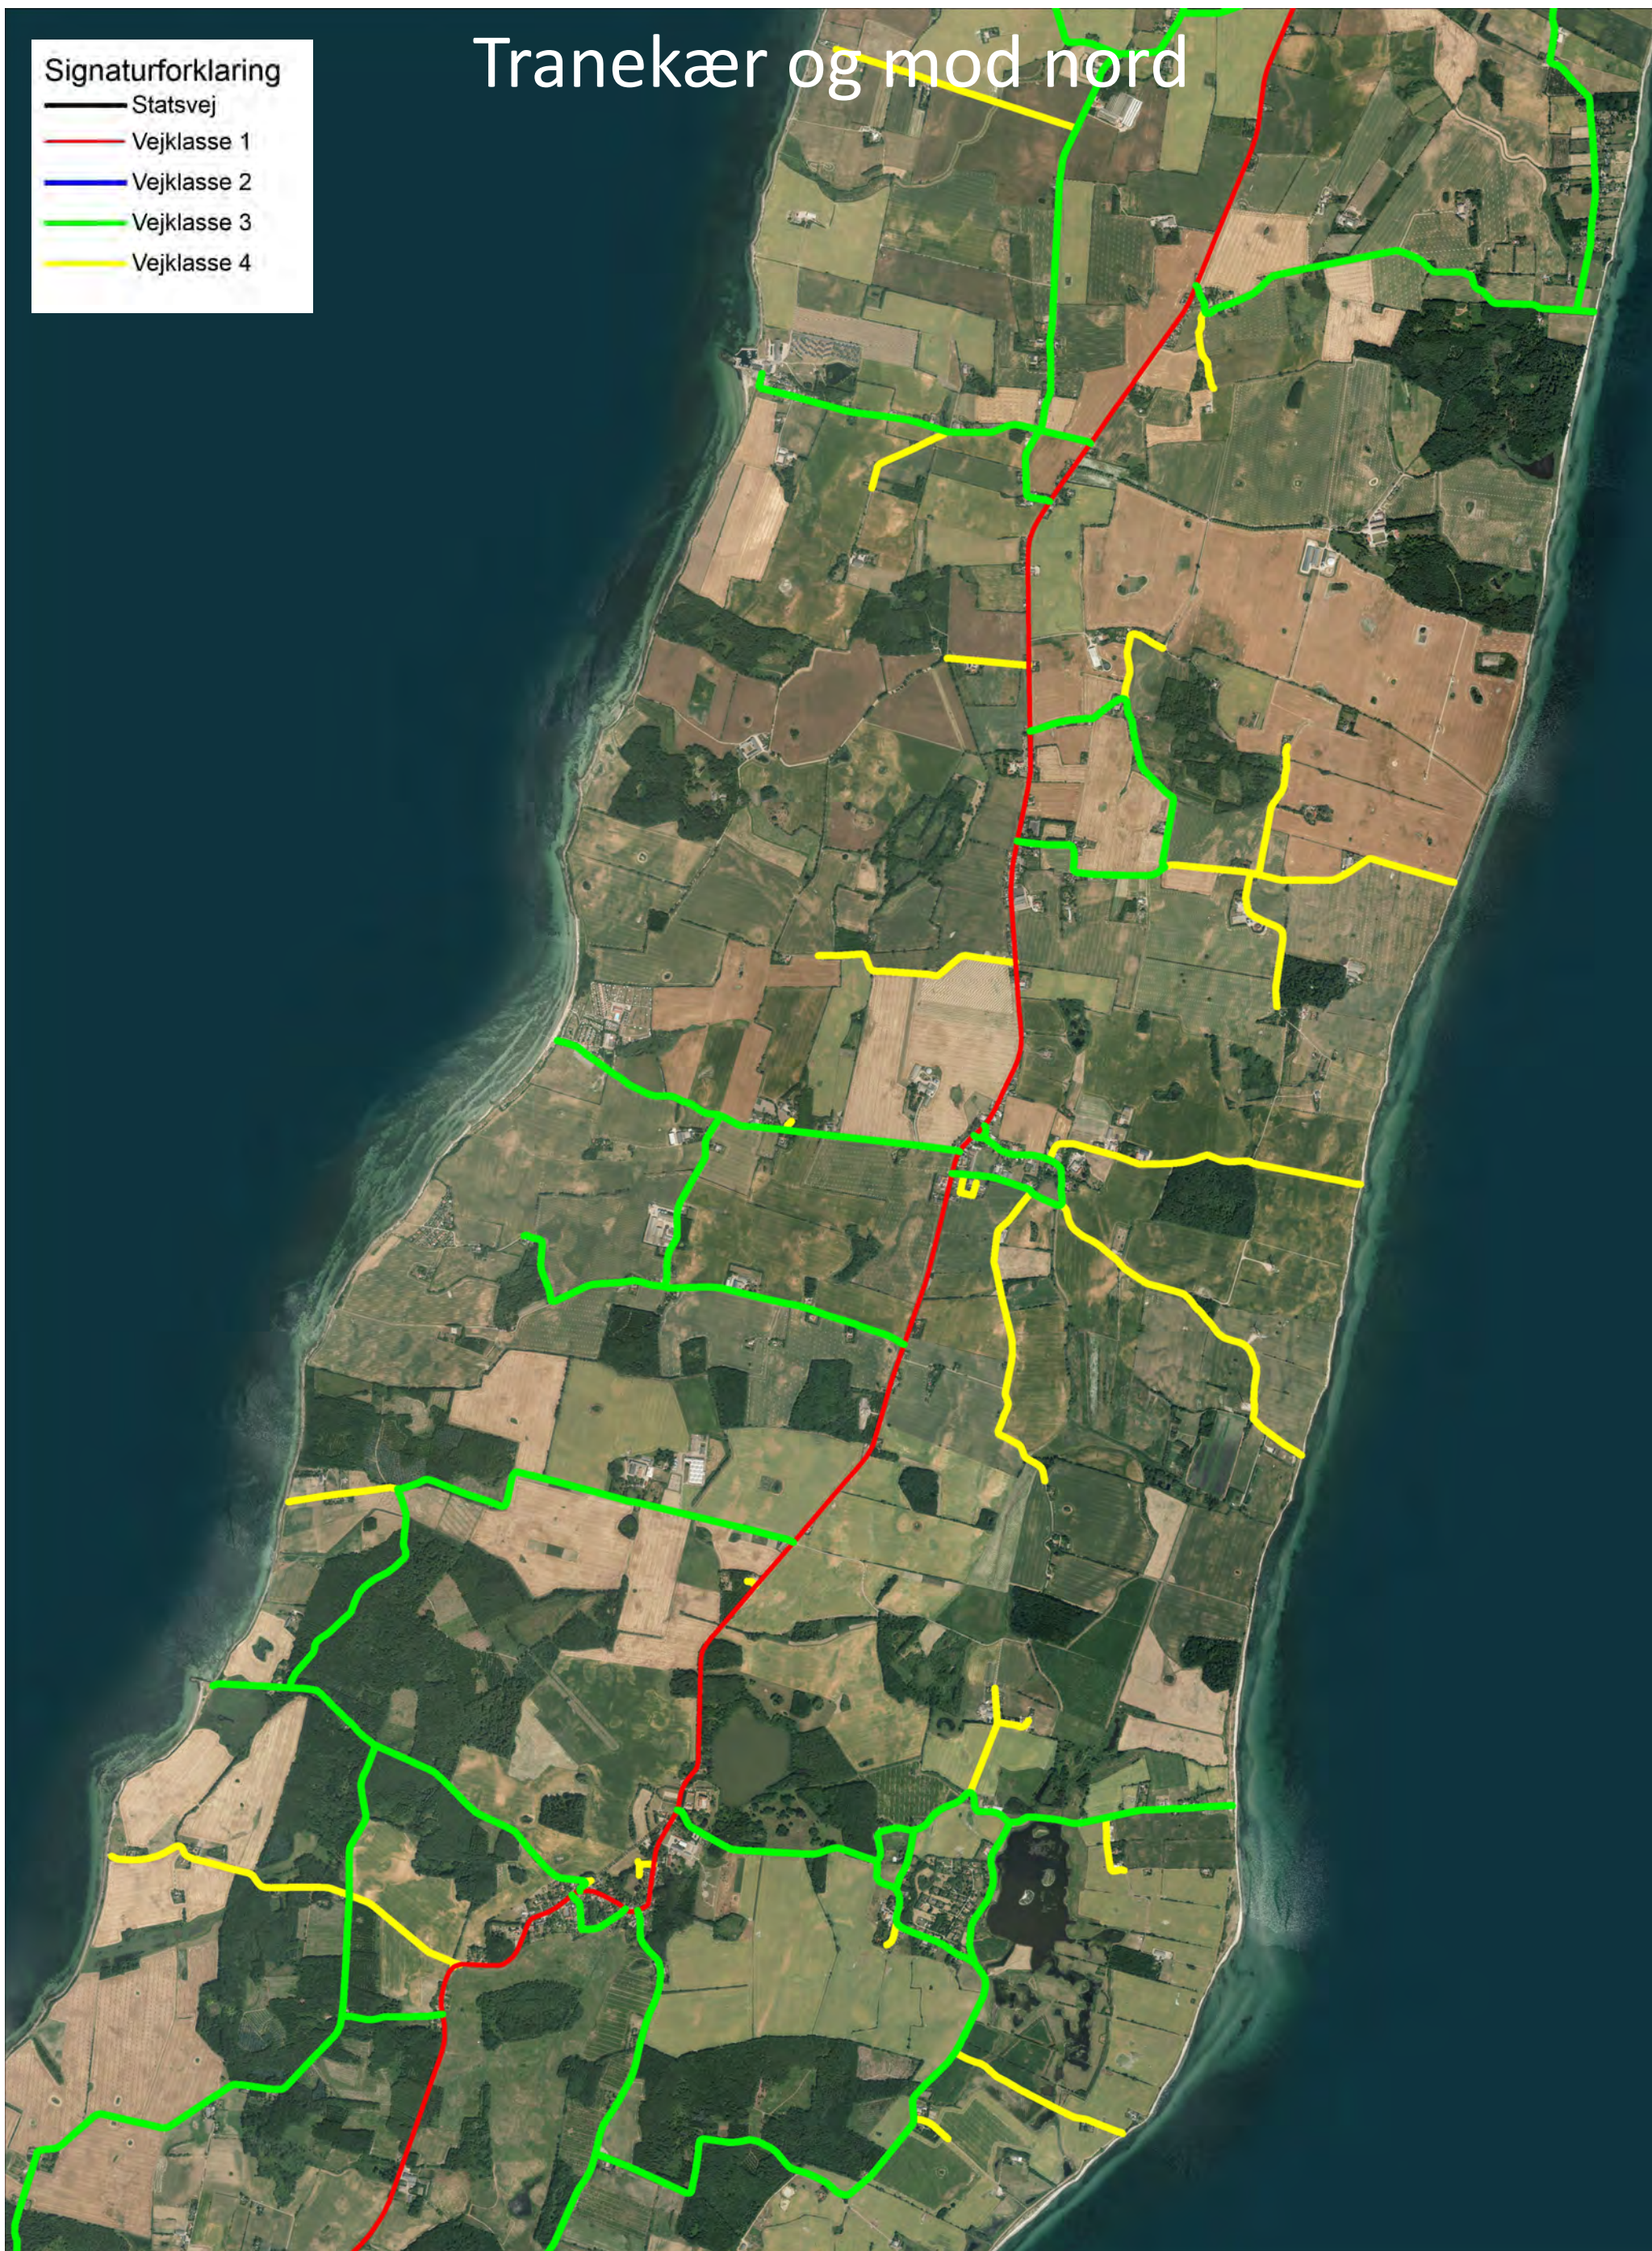

Vejklasser

Nordlangeland

Signaturforklaring

- Statsvej
- Vejkasse 1
- Vejkasse 2
- Vejkasse 3
- Vejkasse 4

Vejklasser

Tranekær og mod nord

Signaturforklaring

- Statsvej
- Vejklasse 1
- Vejklasse 2
- Vejklasse 3
- Vejklasse 4

Vejklasser

Tullebølle og omegn

Signaturforklaring

- Statsvej
- Vejklasse 1
- Vejklasse 2
- Vejklasse 3
- Vejklasse 4

Vejklasser

Rudkøbing og omegn

Signaturforklaring

- Statsvej
- Vejklasse 1
- Vejklasse 2
- Vejklasse 3
- Vejklasse 4